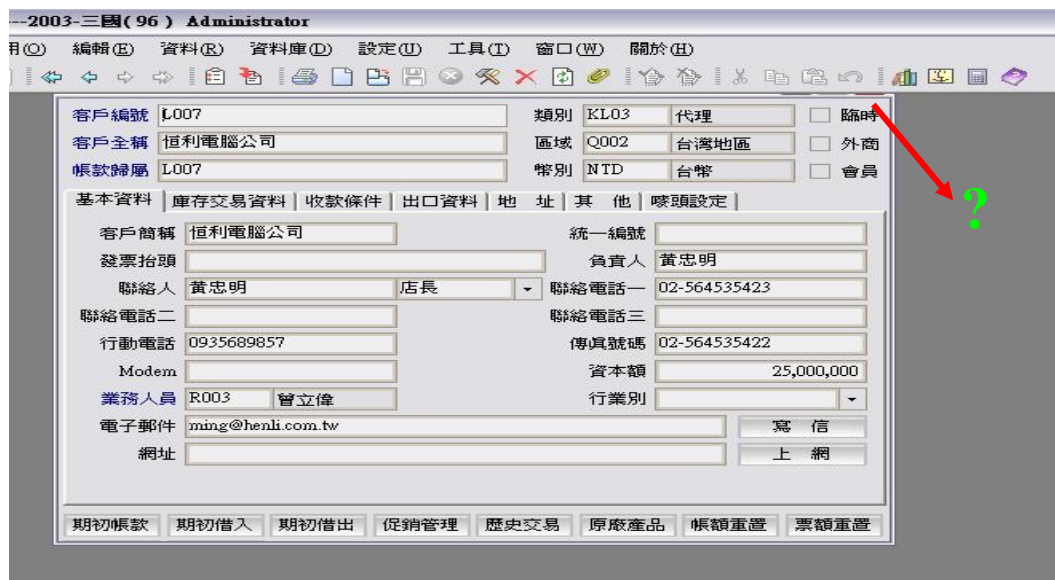

研展技術通告-正航系列小百科

開啟資料視窗後，要關閉視窗卻無法點選關閉鈕？

※ 為何開啟資料視窗後，找不到關閉鈕呢？

ANS：是因為將視窗拉太上面囉，往右看會有上下拉選單，滑鼠點選一下  向上鍵即可

~備份是所有一切服務的基礎，請務必備份~

公司地址:苗栗縣通霄鎮五北里四鄰 33-66 號 TEL:(037)760-621 FAX:(037)764-155 E-mail:mann@ms2.hinet.net